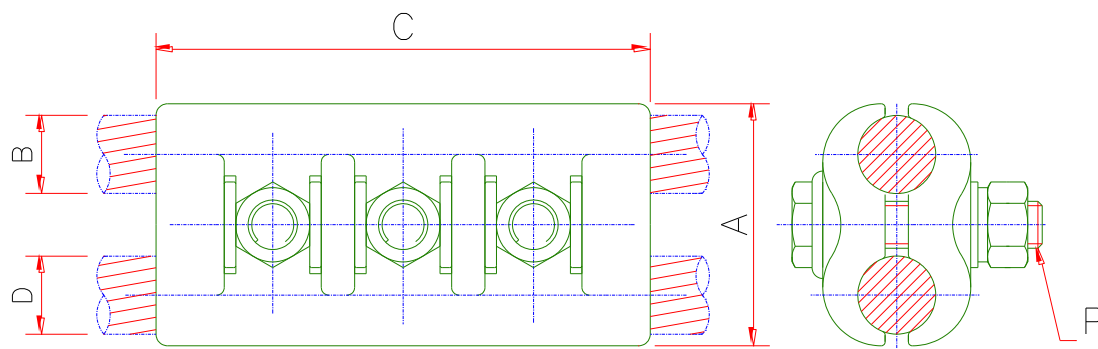

CONECTOR PARALELO

CONECTOR PARALELO CABO-CABO LIGA DE ALUMINIO

CÓDIGO	CONDUTORES						Nº PFº	DIMENSÕES (MM)			
	LADO-A			LADO-B				A	C	P	
	AWG-MCM		Ø MM	AWG-MCM		Ø MM					
	AL-CU	ACSR	MIN-MAX	AL-CU	ACSR	MIN-MAX					
JD-PC-66A	6	6	4,1-5,0	6	6	4,1-5	2	30	76	M-10	
JD-PC-46A	4	6	5-5,8	4	6	5-5,8		30	76		
JD-PC-44A	2	4	6,5-7,4	2	4	6,5-7,4		33	76		
JD-PC-1010A	1/0	2	8-9,4	1/0	2	8-9,4		40	82		
JD-PC-2020A	2/0	1/0	10,1-10,6	2/0	1/0	10,1-10,6	3	44	82	M-12	
JD-PC-3010A	3/0	2/0	11,3-11,9	2/0	1/0	10,1-10,6		50	100		
JD-PC-3030A				3/0	2/0	11,3-11,9		50	100		
JD-PC-3040A	3/0-4/0	4/0-1/0	10,1-14,3	3/0-4/0	4/0-1/0	10,1-14,3		54	115		
JD-PC-4020A	4/0	3/0	12,7-13,4	2/0	1/0	10,1-10,6	51	100	M-12		
JD-PC-4030A				3/0	2/0	11,3-11,9	54	100			
JD-PC-4040A				4/0	3/0	12,7-13,4	54	100			
JD-PC-266A				266,8	176,9	14,8-15,4	266,8	176		14,8-15,4	58
JD-PC-25010A	250-266,8	4/0	14,3-14,8	1/0	2	8-9,3	54	100	M-12		
JD-PC-25020A				2/0	1/0	10,1-10,6	54	100			
JD-PC-25030A				3/0	2/0	11,3-11,9	54	100			
JD-PC-250A				250-266,8	4/0	14,3-14,8	2	54		100	
JD-PC-300A	300	266,8	14,8-16,2	300	266,8	14,8-16,2	3	58	115	M-12	
JD-PC-30030A				3/0	2/0	11,3-11,9	3	54	115		
JD-PC-350A	336,4-350	300	16,9-17,7	336,4-350	300	16,9-17,7	3	60	115	M-12	
JD-PC-35010A		336,4	16,9-18,8	1/0	2	8-9,3	2	56	100		
JD-PC-3506A				6	6	4,1-5	2	56	100		
JD-PC-35020A		300	16,9-17,7	16,9-17,7	2/0	1/0	10,1-10,6	3	56		115
JD-PC-35030A					3/0	2/0	11,3-11,9	3	60		115
JD-PC-35040A					4/0	3/0	12,7-13,4	3	60		115
JD-PC-350250A					250-266,8	4/0	14,3-14,8	3	60		115
JD-PC-33640A		336,4-250	266,8	14,6-16,9	4/0-3/0	3/0	11,7-13,4	3	60		115
JD-PC-336A	336,4		14,6-18,8	336,4-250	336,4	14,6-18,8	3	62	115		