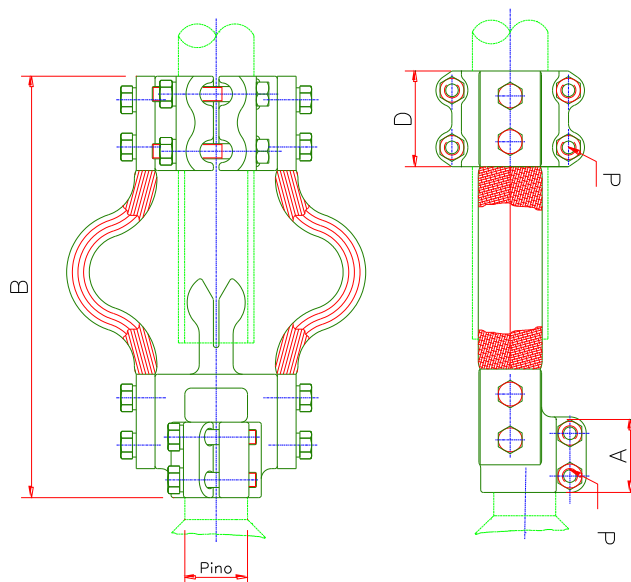

CONECTOR DE EXPANSÃO RETO EM BRONZE TUBO-BARRA

CÓDIGO	TUBO IPS		Nº FUROS	DIMENSÕES EM (MM)								
	POL	MM		A	B	C	D	E	P	G		
JD-AX-15-2N	1/2	21,3	2	400	105	80	40	65	M-12	10		
JD-AX-25-4N	3/4	26,6	4	405	110	85	40	70				
JD-AX-35-2N	1	33,4	2	430		90	50	80				
JD-AX-35-4N			4	435	75	80						
JD-AX-45-2N	1.1/4	42,1	2	480	150	95	55	85				
JD-AX-45-4N			4	485		75	85					
JD-AX-55-2N	1.1/2	48,2	2	510	160	100	65	90	M-16	13		
JD-AX-55-4N			4				75					
JD-AX-65-2N	2	60,3	2	515	185	110	70	115				
JD-AX-65-4N			4				75					
JD-AX-75-2N	2.1/2	73	2	530	205	115	95	125				
JD-AX-75-4N			4				125					
JD-AX-85-2N	3	88,9	2	550	235	125	110	145	M-16	18		
JD-AX-85-4N			4				145					
JD-AX-95-2N	3.1/2	101,6	2	575	575	140	120	155				
JD-AX-95-4N			4				155					
JD-AX-105-2N	4	114,3	2	595	595	150	135	170			M-16	20
JD-AX-105-4N			4				170					

CONECTOR DE EXPANSÃO RETO EM BRONZE TUBO A PINO

CÓDIGO	TUBO IPS		PINO		DIMENSÕES EM (MM)			
	POL	MM	POL.	MM	B	D	A	P
JD-DX-1519	1/2	21,3	3/4	19	225	76	51	M-10
JD-DX-2519	3/4	26,6			244			
JD-DX-3519	1	33,4			246			
JD-DX-1025	3/8	17,1	1	25,4	225	79	68	M-12
JD-DX-1525	1/2	21,3			305			
JD-DX-2525	3/4	26,6			317			
JD-DX-3525	1	33,4			350			
JD-DX-4525	1.1/4	42,1			225			
JD-DX-5525	1.1/2	48,2			244			
JD-DX-8525	3	88,9	-	30	305	89	68	M-12
JD-DX-1530	1/2	21,3			317			
JD-DX-2530	3/4	26,6			225			
JD-DX-3530	1	33,4			244			
JD-DX-4530	1.1/4	42,1			305			
JD-DX-5530	1.1/2	48,2			317			
JD-DX-6530	2	60,3	1.1/8	28,6	225	89	68	M-12
JD-DX-1528	1/2	21,3			244			
JD-DX-2528	3/4	26,6			305			
JD-DX-3528	1	33,4			317			
JD-DX-4528	1.1/4	42,1			225			
JD-DX-5528	1.1/2	48,2			244			
JD-DX-1031	1/2	21,3	1.1/4	31,8	225	89	68	M-12
JD-DX-2531	3/4	26,6			305			
JD-DX-3531	1	33,4			317			
JD-DX-4531	1.1/4	42,1			206			
JD-DX-5531	1.1/2	48,2			225			
JD-DX-2538	3/4	26,6			244			