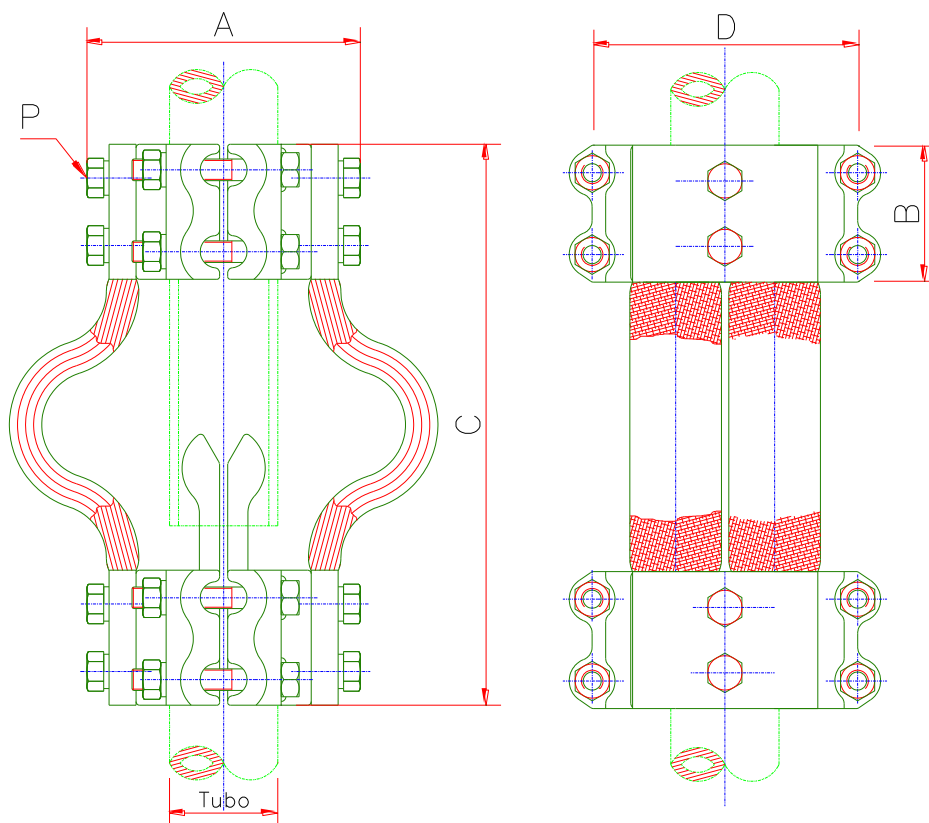

CONECTOR DE EXPANSÃO RETO EM BRONZE TUBO-TUBO

CÓDIGO	TUBO IPS		DIMENSÕES EM (MM)					
	POL	MM	A	B	C	D	P	
JD-PX-1515	1/2	21,3	98	76	225	78	M-10	
JD-PX-2525	3/4	26,6	103			79		
JD-PX-3535	1	33,4	110		89	305		110
JD-PX-4545	1.1/4	42,1	147	317		117		
JD-PX-5555	1.1/2	48,2	154	102	337		133	M-12
JD-PX-6565	2	60,3	178			165		
JD-PX-7575	2.1/2	73	216		343	173	189	
JD-PX-8585	3	88,9	202	M-16				
JD-PX-9595	3.1/2	101,6	210					
JD-PX-105105	4	114,3	240