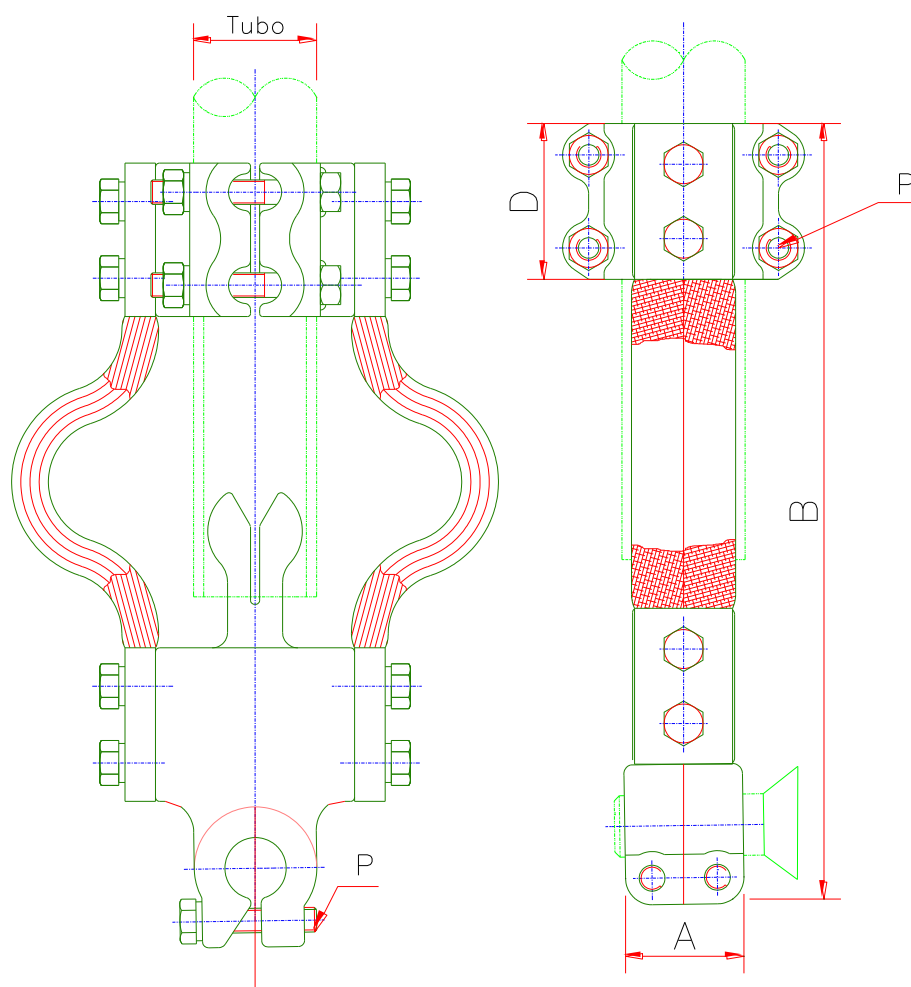

CONECTOR DE EXPANSÃO 90° EM BRONZE TUBO A PINO

CÓDIGO	TUBO IPS		PINO		DIMENSÕES EM (MM)			
	POL	MM	POL	MM	B	D	A	P
JD-DX-1519-90	1/2	21,3	3/4	19	225	76	51	M-10
JD-DX-2519-90	3/4	26,6			244			
JD-DX-3519-90	1	33,4			264	70		
JD-DX-1025-90	3/8	17,1	1	25,4	225	76		
JD-DX-1525-90	1/2	21,3			244			
JD-DX-2525-90	3/4	26,6			306	89		
JD-DX-3525-90	1	33,4			317			
JD-DX-4525-90	1.1/4	42,1	1.1/8	28,6	225	76	51	M-10
JD-DX-5525-90	1.1/2	48,2			244			
JD-DX-1528-90	1/2	21,3			305	89	68	M-12
JD-DX-2528-90	3/4	26,6			317			
JD-DX-3528-90	1	33,4			225			
JD-DX-4528-90	1.1/4	42,1	244					
JD-DX-5528-90	1.1/2	48,2	305	89	68	M-12		
JD-DX-1031-90	1/2	21,3	317					
JD-DX-2531-90	3/4	26,6	1.1/4	31,8	225	76	51	M-10

CONECTOR DE EXPANSÃO RETO EM BRONZE TUBO A PINO

CÓDIGO	TUBO IPS		PINO		DIMENSÕES EM (MM)			
	POL	MM	POL.	MM	B	D	A	P
JD-DX-1519	1/2	21,3	3/4	19	225	76	51	M-10
JD-DX-2519	3/4	26,6			244			
JD-DX-3519	1	33,4			246			
JD-DX-1025	3/8	17,1	1	25,4	225	79	68	M-12
JD-DX-1525	1/2	21,3			305			
JD-DX-2525	3/4	26,6			317			
JD-DX-3525	1	33,4			350			
JD-DX-4525	1.1/4	42,1			225			
JD-DX-5525	1.1/2	48,2			244			
JD-DX-8525	3	88,9	-	30	305	89	68	M-12
JD-DX-1530	1/2	21,3			317			
JD-DX-2530	3/4	26,6			225			
JD-DX-3530	1	33,4			244			
JD-DX-4530	1.1/4	42,1			305			
JD-DX-5530	1.1/2	48,2			317			
JD-DX-6530	2	60,3	1.1/8	28,6	225	89	68	M-12
JD-DX-1528	1/2	21,3			244			
JD-DX-2528	3/4	26,6			305			
JD-DX-3528	1	33,4			317			
JD-DX-4528	1.1/4	42,1			225			
JD-DX-5528	1.1/2	48,2			244			
JD-DX-1031	1/2	21,3	1.1/4	31,8	225	89	68	M-12
JD-DX-2531	3/4	26,6			305			
JD-DX-3531	1	33,4			317			
JD-DX-4531	1.1/4	42,1			206			
JD-DX-5531	1.1/2	48,2			225			
JD-DX-2538	3/4	26,6			244			