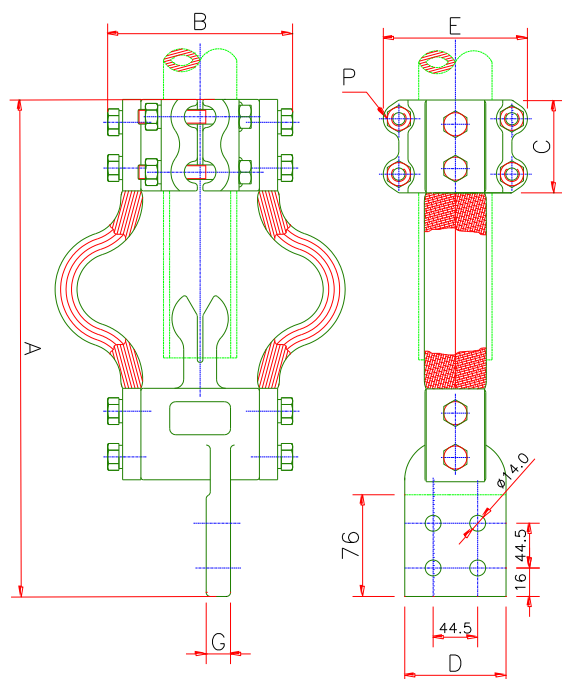

CONECTOR DE EXPANSÃO RETO EM BRONZE TUBO-BARRA

CÓDIGO	TUBO IPS		Nº FUROS	DIMENSÕES EM (MM)								
	POL	MM		A	B	C	D	E	P	G		
JD-AX-15-2N	1/2	21,3	2	400	105	80	40	65	M-12	10		
JD-AX-25-4N	3/4	26,6	4	405	110	85	40	70				
JD-AX-35-2N	1	33,4	2	430		90	50	80				
JD-AX-35-4N			4	435	75	80						
JD-AX-45-2N	1.1/4	42,1	2	480	150	95	55	85				
JD-AX-45-4N			4	485		75	85					
JD-AX-55-2N	1.1/2	48,2	2	510	160	100	65	90	M-16	13		
JD-AX-55-4N			4				75					
JD-AX-65-2N	2	60,3	2	515	185	110	70	115				
JD-AX-65-4N			4				75					
JD-AX-75-2N	2.1/2	73	2	530	205	115	95	125				
JD-AX-75-4N			4				125					
JD-AX-85-2N	3	88,9	2	550	235	125	110	145	M-16	18		
JD-AX-85-4N			4				145					
JD-AX-95-2N	3.1/2	101,6	2	575	575	140	120	155				
JD-AX-95-4N			4				155					
JD-AX-105-2N	4	114,3	2	595	595	150	135	170			M-16	20
JD-AX-105-4N			4				170