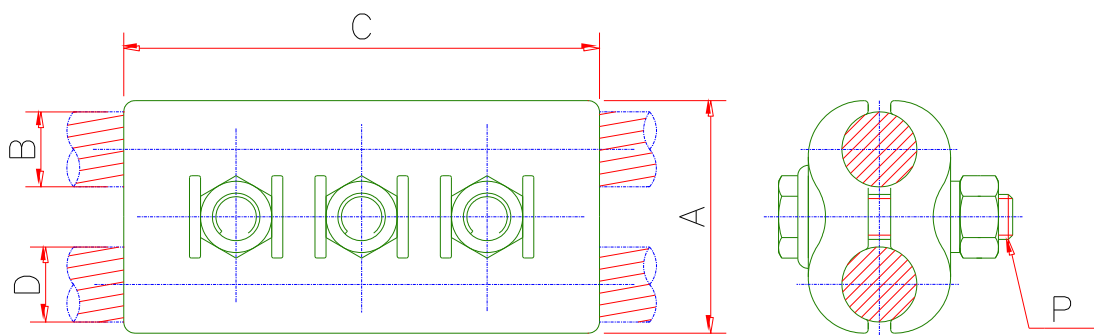

# CONECTOR PARALELO

JD-PC CONECTOR PARALELO CABO-CABO EM BRONZE

CÓDIGO	CONDUTORES				Nº PFº	DIMENSÕES (MM)		
	LADO B		LADO D			C	A	P
	AWG-MCM	Ø MM	AWG-MCM	Ø MM				
JD-PC-88	8	3,7	8	3,7	2	48	22	M-10
JD-PC-68	6	4,67				51	22	
JD-PC-66			6	4,6		52		
JD-PC-48	4	5,89	8	3,7		51	25	
JD-PC-46			6	4,6				
JD-PC-44			4	5,8			27	
JD-PC-28	2	7,42	8	3,7		57	29	
JD-PC-26			6	4,6				
JD-PC-24			4	5,8		63	31	
JD-PC-22			2	7,4				
JD-PC-108	1/0	9,47	8	3,7		57	30	
JD-PC-106			6	4,6				
JD-PC-104			4	5,8		63	33	
JD-PC-102			2	7,4				
JD-PC-1010			1/0	9,4		76	40	
JD-PC-208	2/0	10,6	8	3,7		57	30	
JD-PC-206			6	4,6				
JD-PC-204			4	5,8		76	40	
JD-PC-202			2	7,4				
JD-PC-2010			1/0	9,4		102	46	
JD-PC-2020			2/0	10,6	76			41
JD-PC-306	3/0	11,9	6	4,6		63	36	
JD-PC-304			4	5,8	70	38		
JD-PC-302			2	7,4			76	41
JD-PC-3010			1/0	9,4	76	41		
JD-PC-3020			2/0	10,6			102	46
JD-PC-3030	3/0	11,9	3	102	46			
JD-PC-404	4/0	13,4	4	5,8	63	39		
JD-PC-402			2	7,4			70	40
JD-PC-4010			1/0	9,4	76	41		
JD-PC-4020			2/0	10,6			102	46
JD-PC-4030			3/0	11,9	3	102		
JD-PC-4040			4/0	13,4			2	63
JD-PC-2504	250	14,6	4	5,8	70	41		
JD-PC-2502			2	7,4				