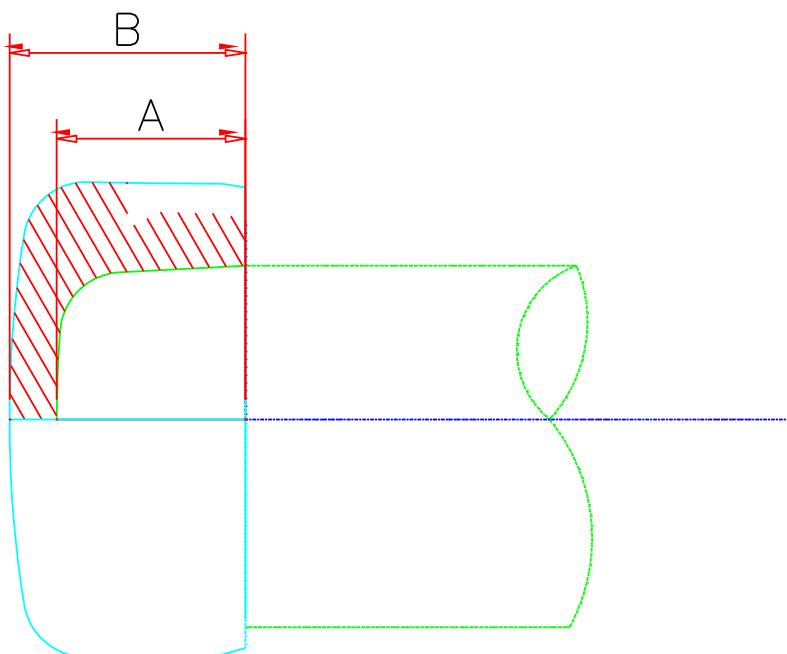

# CONECTORES TAMPÃO

**TAMPÃO ANTI-CORONA EXTERNO LIGA DE BRONZE**

TAMPÃO EXTERNO BC

CODIGO	TUBO		DIMENSÕES EM (MM)	
	IPS	MM	A	B
BC-15	1/2	21,3	16	22
BC-25	3/4	26,7	19	28
BC-35	1	33,4	25	31
BC-45	1.1/4	42,2	31	37
BC-55	1.1/2	48,3	34	44
BC-65	2	60,3	37	50
BC-75	2.1/2	73,0	41	56
BC-85	3	88,9	47	66
BC-95	3.1/2	101,6	50	72
BC-105	4	114,3	53	75

TAMPÃO ANTI-CORONA INTERNO LIGA DE BRONZE

TAMPÃO INTERNO BL

CODIGO INTERNO		TUBO		DIMENSÕES EM (MM)	
SCH-40	SCH-80	IPS	MM	A	B
BL-15	BL-15-EP	1/2	21,3	10	16
BL-25	BL-25-EP	3/4	26,7		19
BL-35	BL-35-EP	1	33,4		
BL-45	BL-45-EP	1.1/4	42,2	12	25
BL-55	BL-55-EP	1.1/2	48,3		28
BL-65	BL-65-EP	2	60,3	19	34
BL-75	BL-75-EP	2.1/2	73,0	25	44
BL-85	BL-85-EP	3	88,9	31	52
BL-95	BL-95-EP	3.1/2	101,6	34	56
BL-105	BL-105-EP	4	114,3		