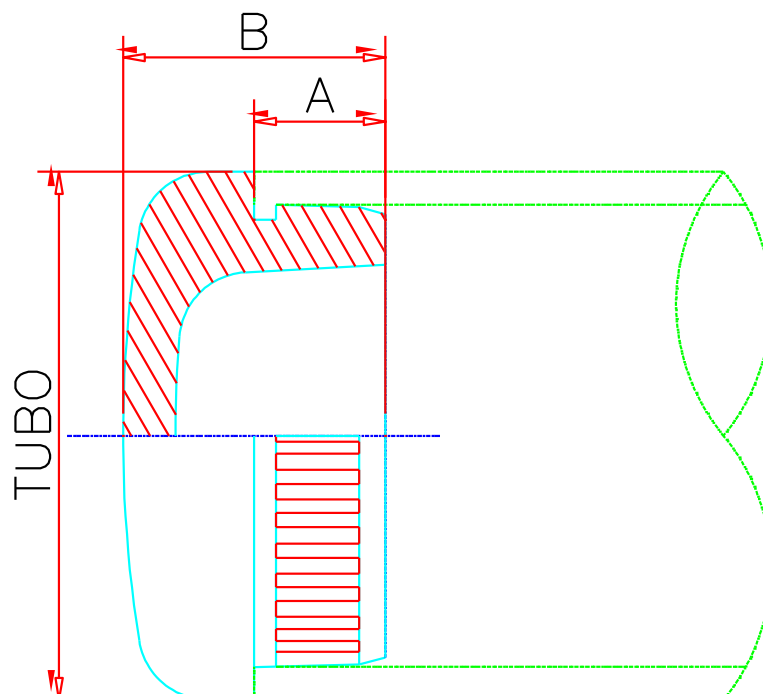

# CONECTORES TAMPÃO

**TAMPÃO ANTI-CORONA EXTERNO LIGA DE BRONZE**

TAMPÃO EXTERNO BC

CODIGO	TUBO		DIMENSÕES EM (MM)	
	IPS	MM	A	B
BC-15	1/2	21,3	16	22
BC-25	3/4	26,7	19	28
BC-35	1	33,4	25	31
BC-45	1.1/4	42,2	31	37
BC-55	1.1/2	48,3	34	44
BC-65	2	60,3	37	50
BC-75	2.1/2	73,0	41	56
BC-85	3	88,9	47	66
BC-95	3.1/2	101,6	50	72
BC-105	4	114,3	53	75

TAMPÃO ANTI-CORONA INTERNO LIGA DE BRONZE

TAMPÃO INTERNO BL

CODIGO INTERNO		TUBO		DIMENSÕES EM (MM)	
SCH-40	SCH-80	IPS	MM	A	B
BL-15	BL-15-EP	1/2	21,3	10	16
BL-25	BL-25-EP	3/4	26,7		19
BL-35	BL-35-EP	1	33,4		
BL-45	BL-45-EP	1.1/4	42,2	12	25
BL-55	BL-55-EP	1.1/2	48,3		28
BL-65	BL-65-EP	2	60,3	19	34
BL-75	BL-75-EP	2.1/2	73,0	25	44
BL-85	BL-85-EP	3	88,9	31	52
BL-95	BL-95-EP	3.1/2	101,6	34	56
BL-105	BL-105-EP	4	114,3		